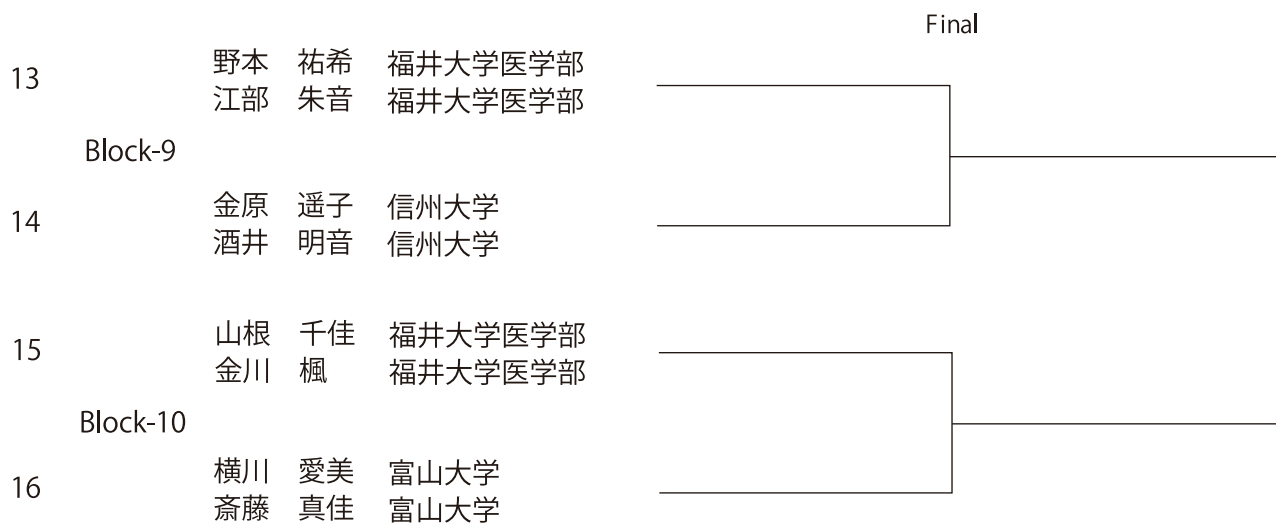

女子ダブルス A (予選)

Final

1	西村 有梨沙 大平 唯	新潟大学 新潟大学	
	Block-1		
2	多賀 智美 角田 有紀	信州大学 信州大学	
	Block-2		
3	勝野 知花 久島 菜々子	信州大学 信州大学	
	Block-3		
4	田村 玲子 阿部 仁美	新潟大学 新潟大学	
	Block-4		
5	小杉 彩綺 藤原 有沙	福井大学医学部 福井大学医学部	
	Block-5		
6	高桑 愛実 成海 就紫	新潟医療福祉大学 新潟医療福祉大学	
7	金垣内 柚香 廣村 真衣子	金沢大学 金沢星稜大学	
	Block-6		
8	尾井 麻里 茂松 千裕	福井大学医学部 福井大学医学部	
9	大籠 楓夏 長谷川 玲奈	新潟医療福祉大学 新潟医療福祉大学	
	Block-7		
10	大場 早笑 加藤 実樹	信州大学 信州大学	
11	森川 まどか 小畑 朝子	信州大学 信州大学	
	Block-8		
12	中村 祐子 梅本 胡桃	新潟医療福祉大学 新潟医療福祉大学	

女子ダブルス A (予選)