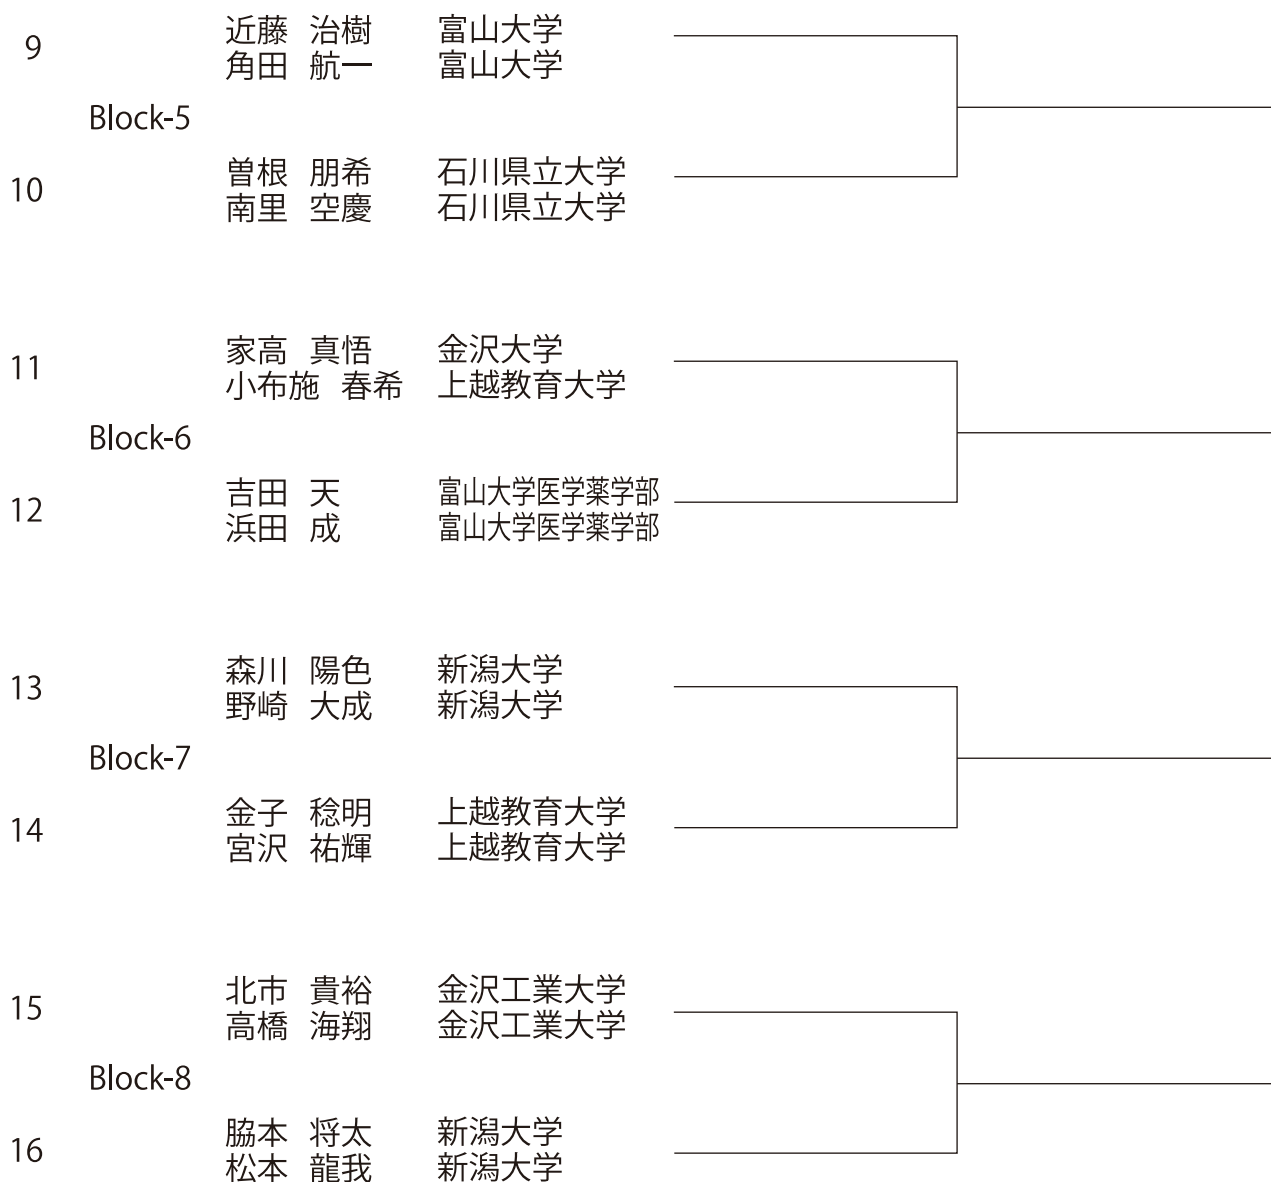

男子ダブルス B (予選)

Final