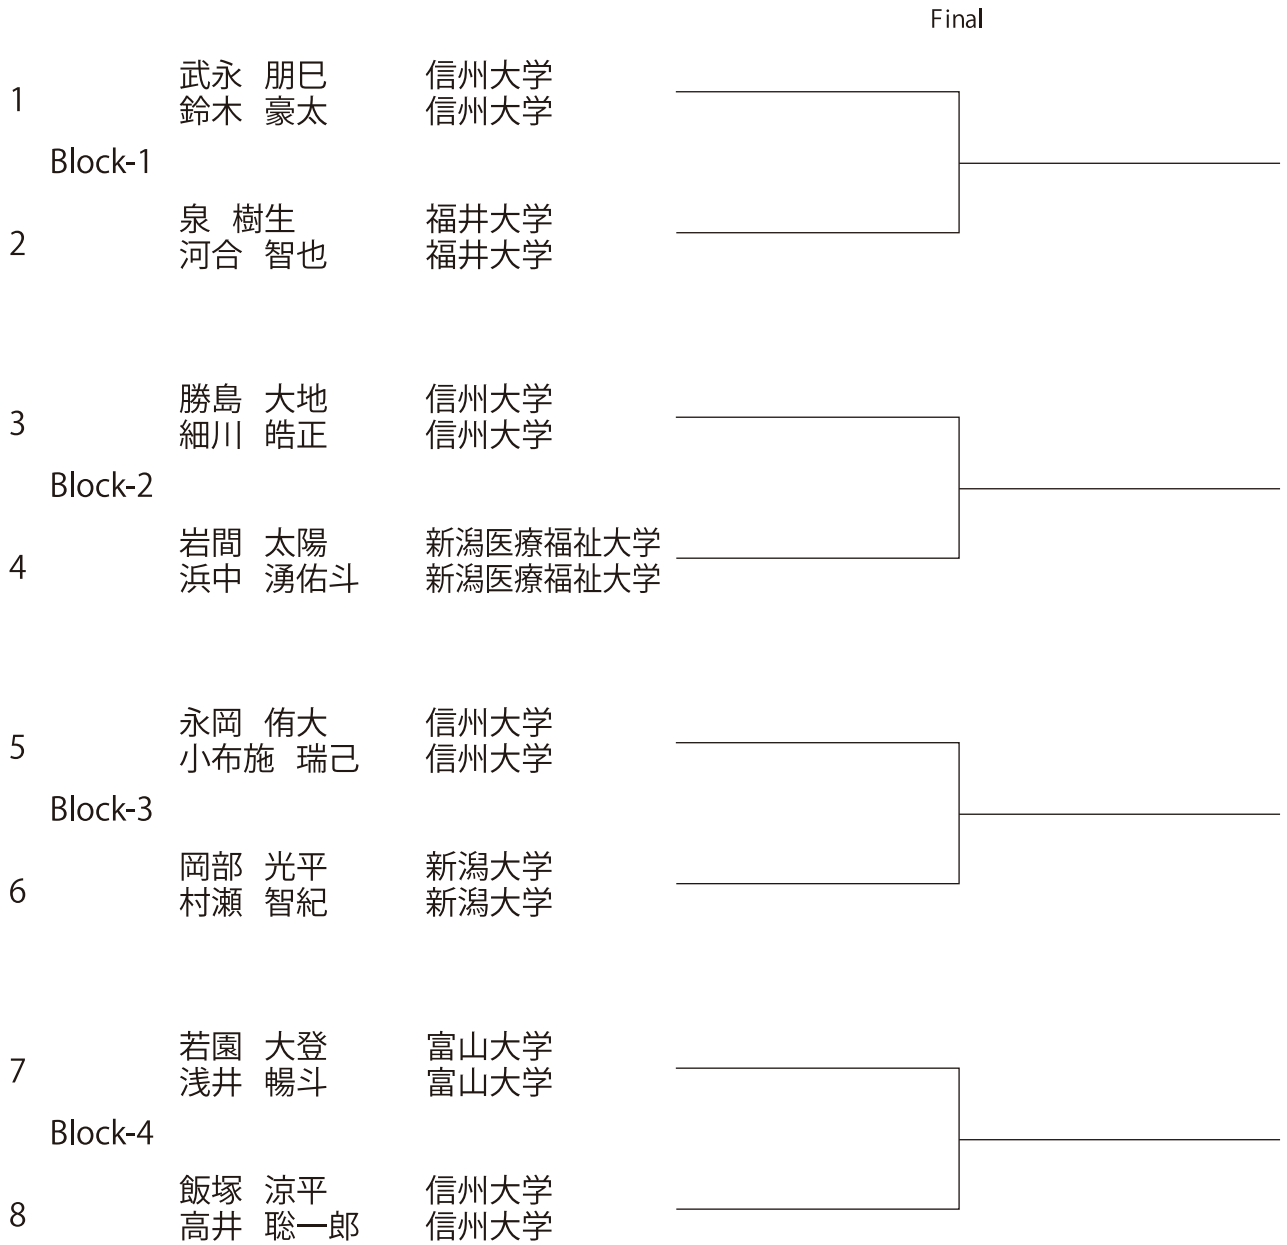

男子 シングルス E (予選)

				SF	Final
65	Block-33	西山 真叶	福井大学	┌──────────┐	└──────────────────────────┘
66		塚原 一馬	金沢大学		
67	Block-34	霜越 亮我	新潟医療福祉大学	┌──────────┐	└──────────────────────────┘
68		山田 航大	信州大学		
69	Block-35	板山 剛士	金沢星稜大学	┌──────────┐	└──────────────────────────┘
70		浅水屋 晃太	金沢大学		
71	Block-36	下山 裕樹	福井大学医学部	┌──────────┐	└──────────────────────────┘
72		大島 飛鳥	金沢工業大学		
73		岩間 太陽	新潟医療福祉大学		
74	Block-37	戸松 和哉	新潟大学	┌──────────┐	└──────────────────────────┘
75		諸本 大輝	新潟大学		
76		方橋 凛太郎	新潟医療福祉大学		
77	Block-38	速水 太樹	福井大学	┌──────────┐	└──────────────────────────┘
78		松本 龍我	新潟大学		
79		廣瀬 一輝	金沢星稜大学		
80	Block-39	山本 智	信州大学	┌──────────┐	└──────────────────────────┘
81		金井 裕夢	金沢工業大学		
82		渡邊 吾利武	信州大学		
83	Block-40	岡田 柊二	新潟医療福祉大学	┌──────────┐	└──────────────────────────┘
84		高柳 和希	新潟大学		
85		山口 遥生	新潟医療福祉大学		

男子ダブルス A (予選)