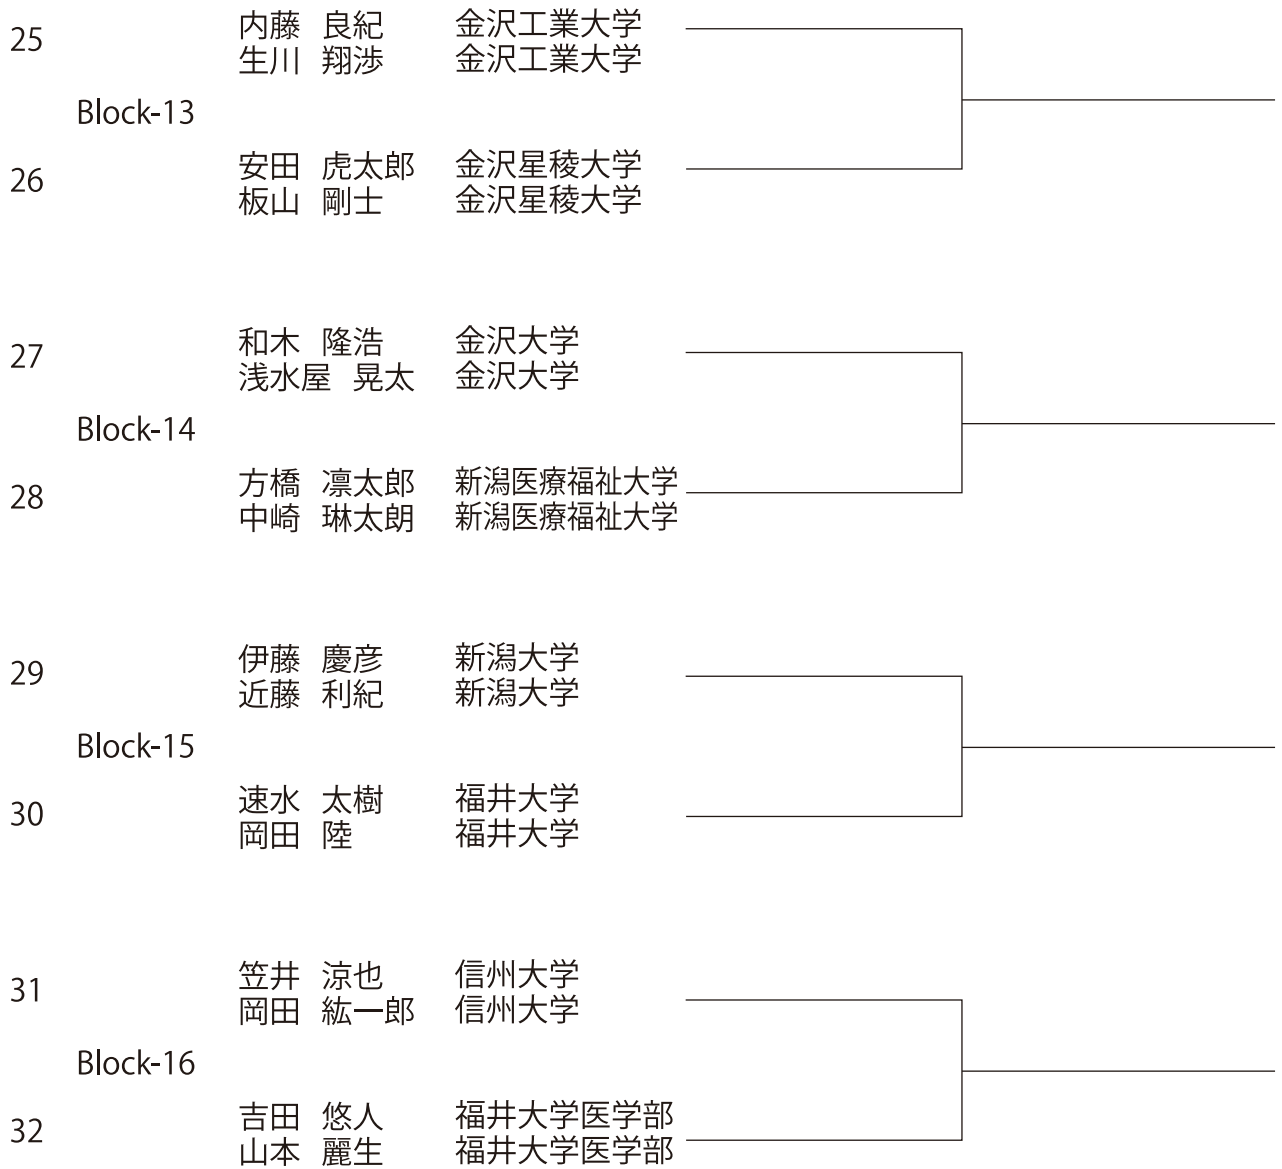

# 男子ダブルスC

(予選)

Final

# 男子ダブルス D (予選)

Final