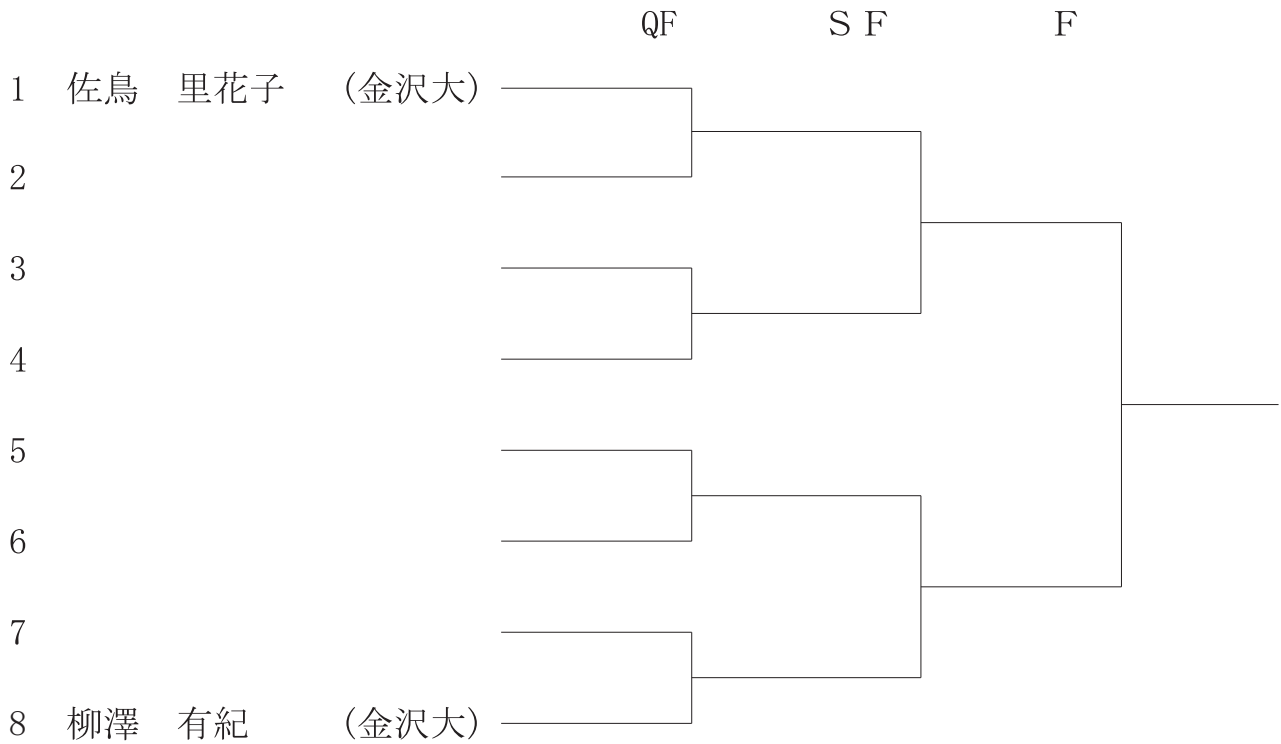

-本戦-

男子シングルス

男子ダブルス

女子シングルス

-本戦-

女子ダブルス

シード順位

男子シングルス	男子ダブルス	女子シングルス	女子ダブルス
1 川尻 虎南 (石県大)	1 渋井 諒 (金沢大)	1 佐鳥里花子 (金沢大)	1 柳澤 有紀 (金沢大)
2 渋井 諒 (金沢大)	2 長井 春樹 (金沢大)	2 柳澤 有紀 (金沢大)	2 佐鳥里花子 (金沢大)
3 小布施瑞己 (信州大)	2 鈴木 豪太 (信州大)	3 坂野 愛 (金沢大)	2 田中 実桜 (信州大)
4 太田 皓介 (信州大)	2 太田 皓介 (信州大)	4 田中 実桜 (信州大)	2 藤原 はな (信州大)
5 家高 真悟 (金沢大)			
6 岩間 太陽 (新医福)			