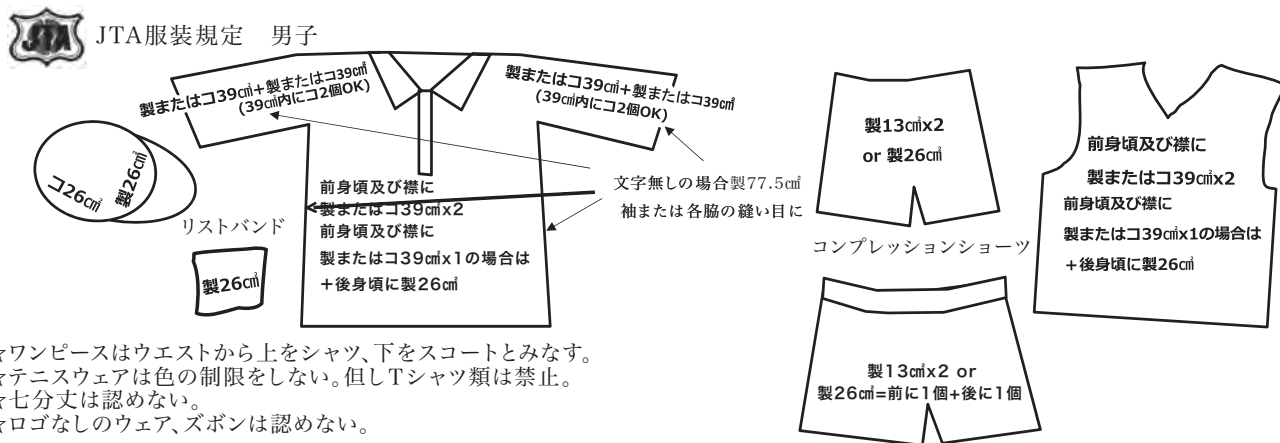

一 般 注 意 事 項

1. オーダーオブプレイを採用する。15分以内に入らない場合は失格となるので、十分に注意すること。
2. ウォーミングアップは5分間とする。
3. 試合中の質疑はレフェリーが決める。
4. 試合はシングルス3タイブレークセット(各セット6ゲームオール後ITF方式タイブレーク)、ダブルスは3マッチタイブレーク(10ポイントのスーパータイブレーク)
5. 試合は予選、本戦QFまでは原則としてセルフジャッジで行うが、相互手配も認める。SFからはSCUとする。勝者はボールとスコアと一緒に試合終了後、ただちに本部まで届けること。
6. 試合球は公認球 HEAD TOUR XTとする。ボールチェンジは9-11とする。(予選はファイナルチェンジとする。)
7. 連続的プレーおよび休憩(テニス規則29、トーナメント競技規則36)ケガ、または熱中症のために試合続行できなくなった場合は、プレーヤーはレフェリーによる要求後、当該箇所について1回だけ3分以内の治療時間を認める。
  エンドチェンジは90秒、セットブレイクは120秒、ポイント間は25秒とする。偶発的事故によるMTOはエンドチェンジ間またはセットブレイクの間に限りとることができる。筋痙攣の処置でMTOは与えられないが、エンドチェンジ間またはセットブレイクの時間内に限り処置を受けることができる。熱中症に伴う筋痙攣の場合はMTOはとれないが、熱中症の処置の中で筋痙攣の処置を受けることができる。
  プレーヤーはいかなる手当でも他から受けてはいけない。これに反した場合、失格とする。
8. 学生プレーヤーらしからぬ態度をとった場合は失格とする。
9. コート内には、プレーヤー、審判、ボールパーソン以外の立入を原則として禁止する。更に他の者の助言、携帯電話の使用、ボールパーソンの応援は禁止する。
10. 盗難防止のため、貴重品は各自管理すること。会場において選手は、ごみの始末をしっかりする事。会場に入る場合は原則として室内シューズを履くこと。(外で使っている物は各自が手入れをし、レフェリーの判断により認める。)
11. 服装
  テニスウェアの色は制限をしない。ただしボールの色と混同するような蛍光の黄色などはレフェリーの判断を要する。Tシャツは禁止する。違反ロゴに対するテープの使用は認めない。
  ウェアに関してもレフェリーの判断を要するため、自分で判断出来ない場合はレフェリーに尋ねること。
12. ラッキールーザーのサインアップは12月17日(金)9:00までとする。

服装用具に関するコード

- ☆ワンピースはウエストから上をシャツ、下をスカートとみなす。
- ☆テニスウェアは色の制限をしない。但しTシャツ類は禁止。
- ☆七分丈は認めない。
- ☆ロゴなしのウェア、ズボン認めない。

自分で判断できない場合はレフェリーに尋ねること。アップの着用はレフェリーが許可した場合に限り認める。
本大会で服装について二度注意を受けた者は、次の個人戦の出場資格を失うものとする。