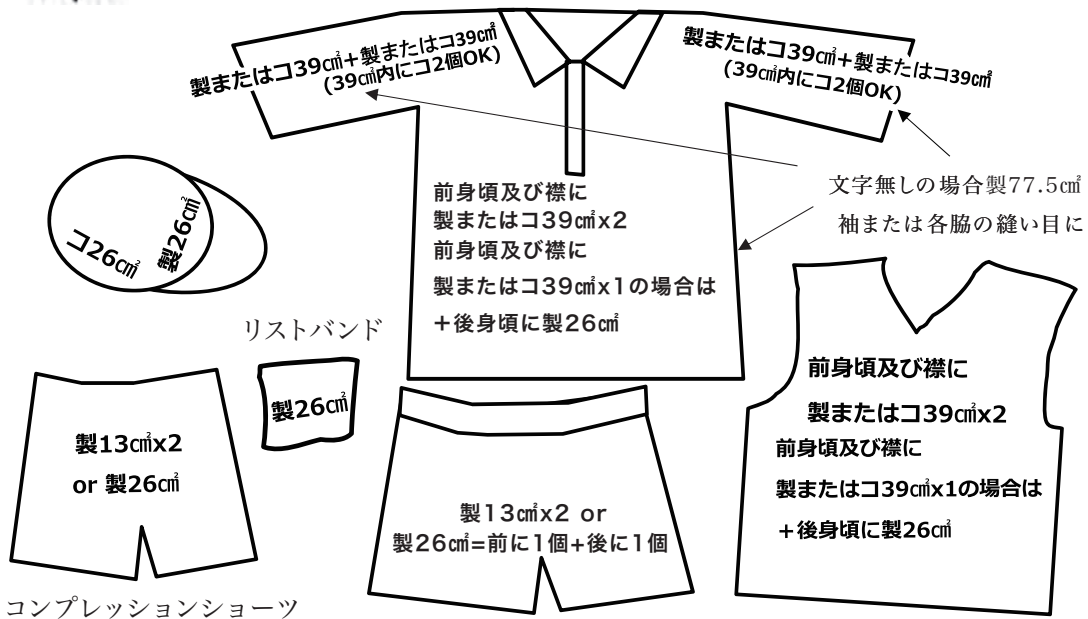

## 服装用具に関するコード

バッグ、タオル製ロゴ(or WTAロゴ)+コ26cm<sup>2</sup>x2(女子) / 製ロゴ+コ39cm<sup>2</sup>x2(男子)

- ☆ワンピースはウエストから上をシャツ、下をスカートとみなす。
- ☆テニスウェアは色の制限をしない。但しTシャツ類は禁止。
- ☆七分丈は認めない。
- ☆ロゴなしのウェア、ズボンは認めない。

自分で判断できない場合はレフェリーに尋ねること。アップの着用はレフェリーが許可した場合に限り認める。