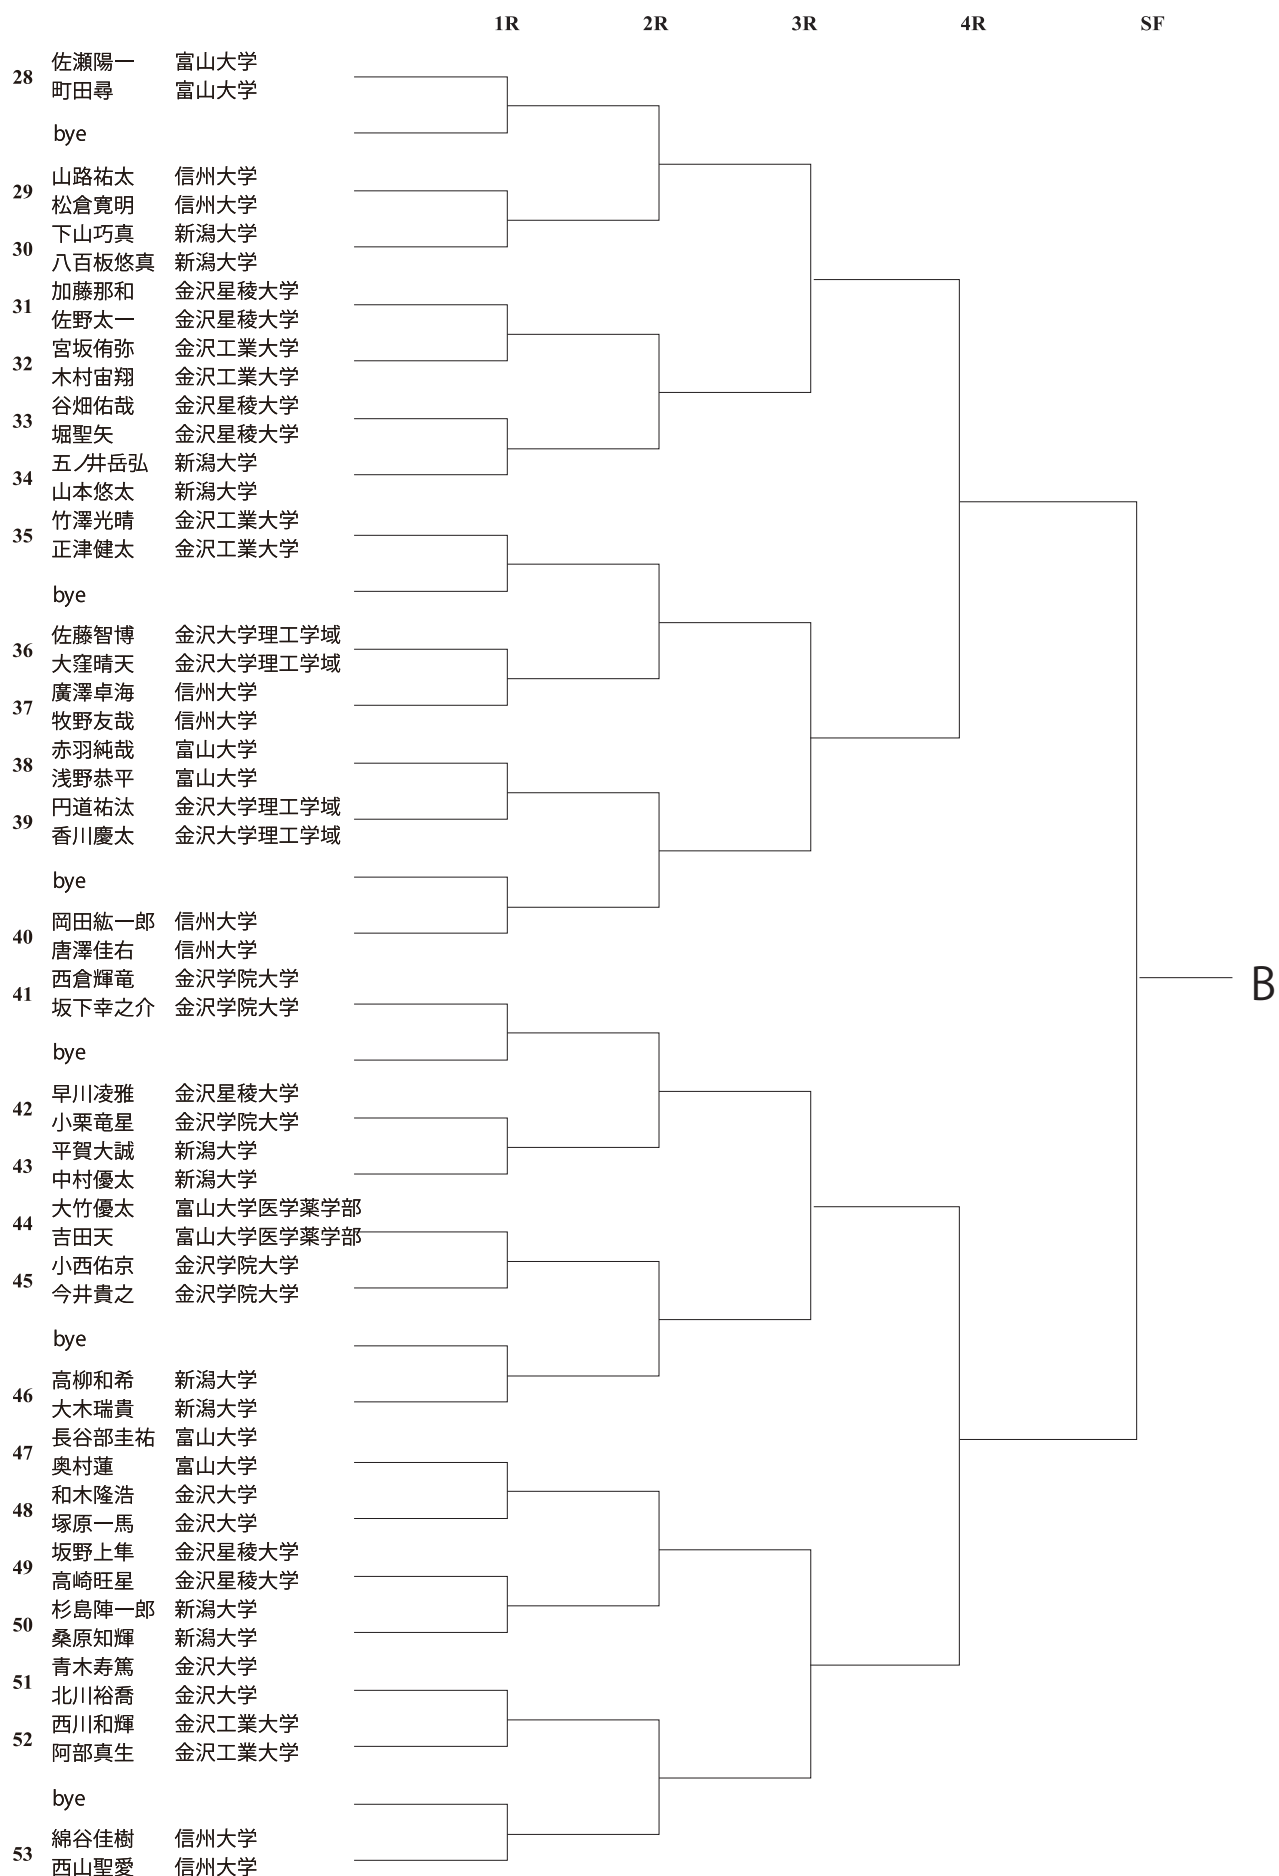

自分で判断できない場合はレフェリーに尋ねること。アップの着用はレフェリーが許可した場合に限り認める。

本大会で服装について二度注意を受けた者は、次の個人戦の出場資格を失うものとする。

大会日程

日付	浅間温泉庭球公園	豊科南部総合公園
10月17日(月)	男子シングルス：1R、2R 男子ダブルス：1R	女子シングルス：1R、2R 女子ダブルス：1R
10月18日(火)	男子シングルス：3R 男子ダブルス：2R、3R 女子シングルス：3R 女子ダブルス：2R、3R	
10月19日(水)	男子シングルス：4R、QF 男子ダブルス：4R 女子シングルス：QF、SF 女子ダブルス：SF	
10月20日(木)	男子シングルス：SF 男子ダブルス：SF 女子シングルス：F 女子ダブルス：F	
10月21日(金)		男子シングルス：F 男子ダブルス：F
10月22日(土)	予備日	
10月23日(日)		

※会場割り等は変更する可能性がありますのでご了承ください。

シード順位

男子シングルス	男子ダブルス	女子シングルス	女子ダブルス
1 楠見 智也 (福井大)	1 高橋 洸 (新潟大)	1 清水 若菜 (新潟大)	1 新宮香奈子 (新医福)
2 山内 舜 (金沢大)	2 大平 直輝 (信州大)	2 野本 祐希 (福大医)	2 小川 愛海 (福大医)
3 石澤 尊 (新医福)	3 綿谷 佳樹 (富山大)	3 長谷川玲奈 (新医福)	3 野本 祐希 (福大医)
4 佐瀬 陽一 (富山大)	4 西山 聖愛 (富山大)	4 小川 愛海 (新医福)	4 前田 晴夏 (福井大)
5 高橋 佑豪 (富山大)	5 佐瀬 陽一 (金学大)	5 平林 美希 (松本大)	5 永井 葉菜 (星稜大)
6 吉田 悠人 (福大医)	6 町田 尋 (富県大)	6 茂野 瑠夏 (新潟大)	6 長澤 佑香 (富山大)
7 小泉 靖馬 (新潟大)	7 小野 晃広 (富県大)	7 山岸 芽生 (新潟大)	7 牧 千夏 (富山大)
8 筒井 啓介 (富山大)	8 柳原 幹哉 (新医福)	8 新宮香奈子 (新医福)	8 安澤 陽菜 (富山大)
9 吉田 天 (富医薬)	9 石澤 尊 (信州大)		
10 内田 啓太 (信州大)	10 近藤 敦斗 (信州大)		
11 寺田 周祐 (信州大)	11 岡田紘一郎 (金学大)		
12 菜花優太朗 (富医薬)	12 唐澤 佳右 (金学大)		
	1 西倉 輝竜 (富山大)		
	2 坂下幸之介 (富山大)		
	3 下村 勇貴 (富山大)		
	4 七浦 昂太 (富山大)		

男子シングルス A

男子シングルス B

男子ダブルス A

男子ダブルス B

女子シングルス

女子ダブルス

北信越学生新進テニス選手権大会優勝者

男子