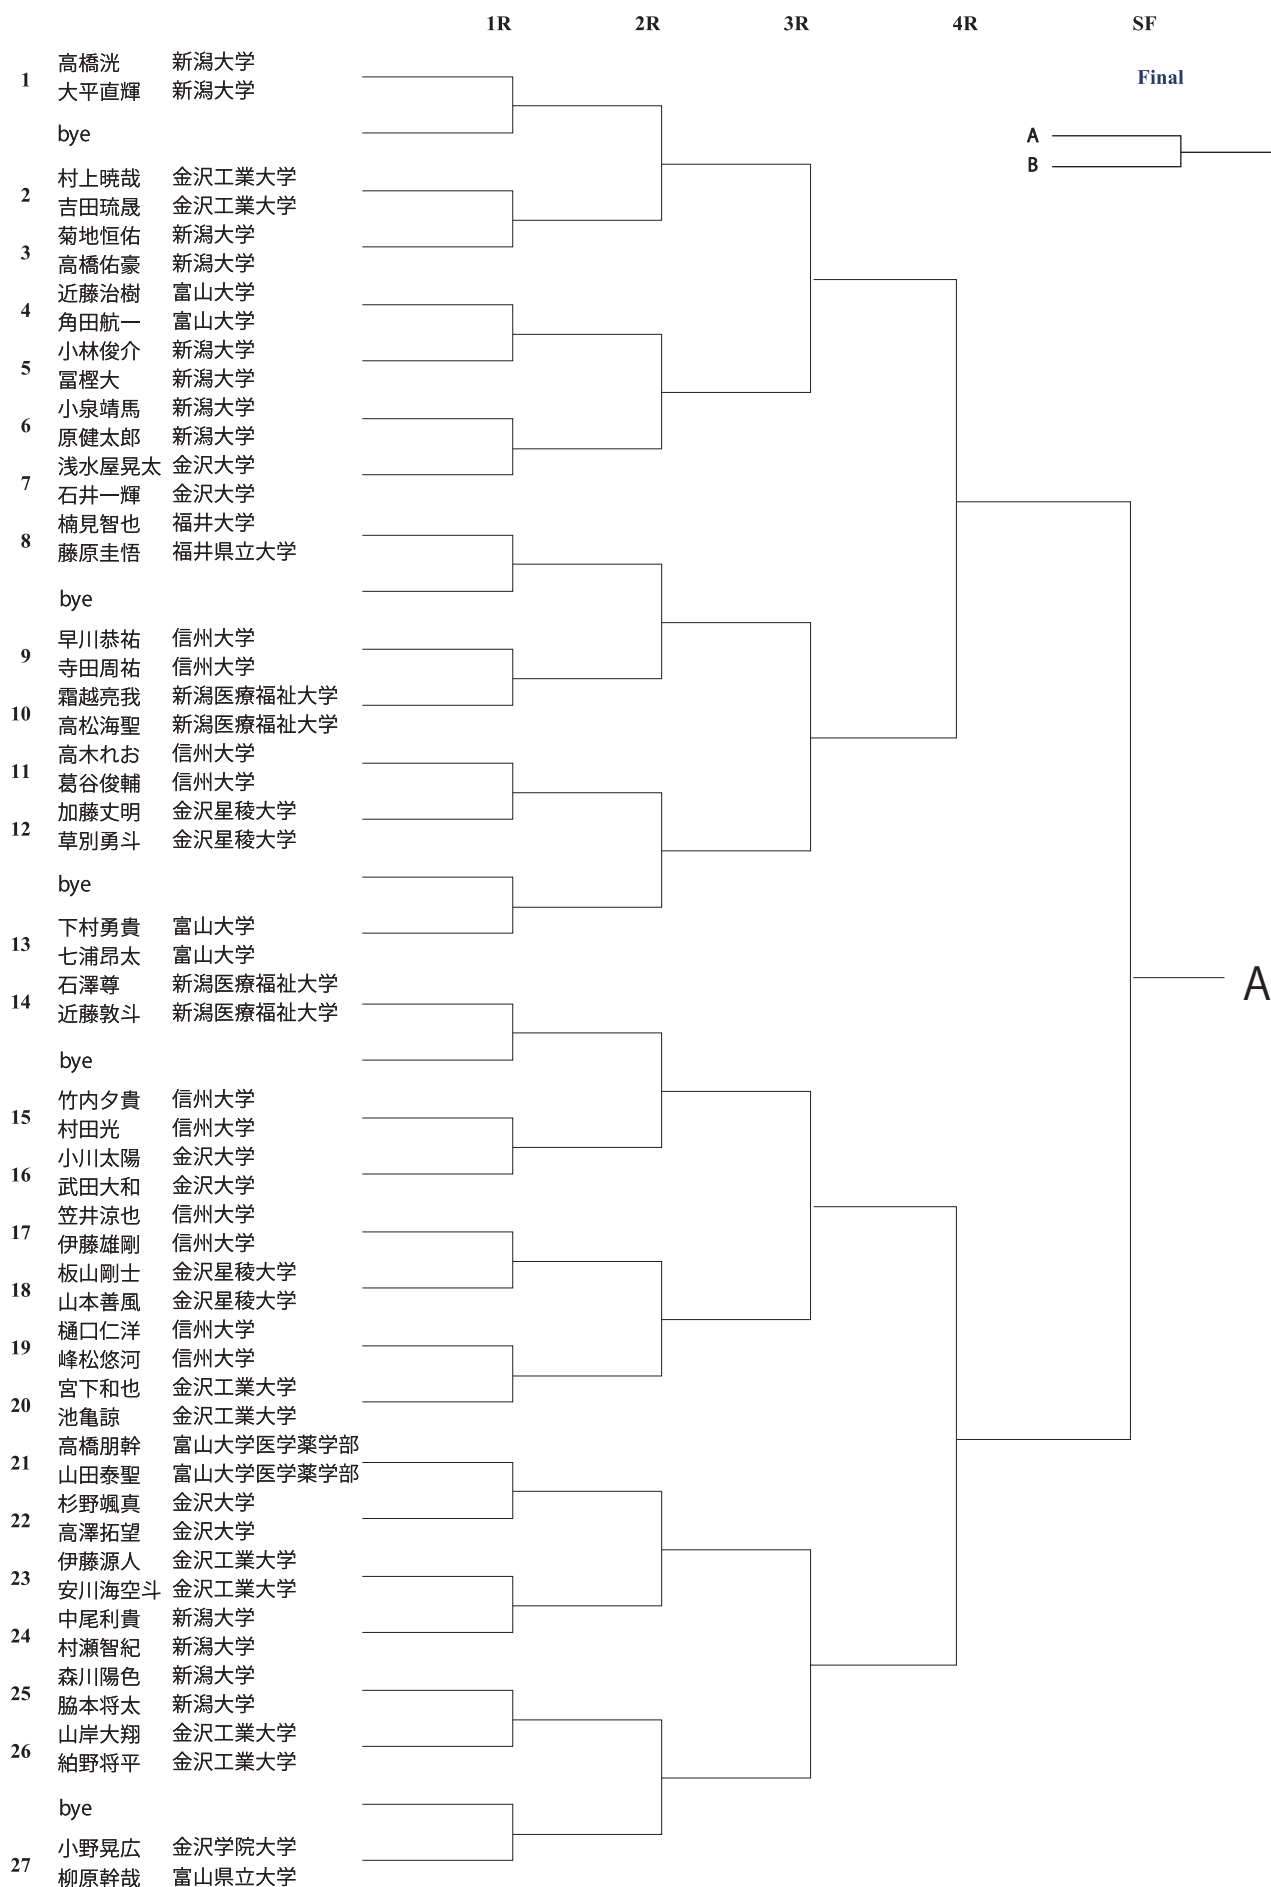

自分で判断できない場合はレフェリーに尋ねること。アップの着用はレフェリーが許可した場合に限り認める。

本大会で服装について二度注意を受けた者は、次の個人戦の出場資格を失うものとする。

大会日程

日付	浅間温泉庭球公園	豊科南部総合公園
10月17日(月)	男子シングルス：1R、2R 男子ダブルス：1R	女子シングルス：1R、2R 女子ダブルス：1R
10月18日(火)	男子シングルス：3R 男子ダブルス：2R、3R 女子シングルス：3R 女子ダブルス：2R、3R	
10月19日(水)	男子シングルス：4R、QF 男子ダブルス：4R 女子シングルス：QF、SF 女子ダブルス：SF	
10月20日(木)	男子シングルス：SF 男子ダブルス：SF 女子シングルス：F 女子ダブルス：F	
10月21日(金)		男子シングルス：F 男子ダブルス：F
10月22日(土)	予備日	
10月23日(日)		

※会場割り等は変更する可能性がありますのでご了承ください。

シード順位

男子シングルス	男子ダブルス	女子シングルス	女子ダブルス
1 楠見 智也 (福井大)	1 高橋 洸 (新潟大)	1 清水 若菜 (新潟大)	1 新宮香奈子 (新医福)
2 山内 舜 (金沢大)	2 大平 直輝 (信州大)	2 野本 祐希 (福大医)	2 小川 愛海 (福大医)
3 石澤 尊 (新医福)	3 綿谷 佳樹 (富山大)	3 長谷川玲奈 (新医福)	3 野本 祐希 (福大医)
4 佐瀬 陽一 (富山大)	4 西山 聖愛 (富山大)	4 小川 愛海 (新医福)	4 前田 晴夏 (福井大)
5 高橋 佑豪 (富山大)	5 佐瀬 陽一 (金学大)	5 平林 美希 (松本大)	5 永井 葉菜 (星稜大)
6 吉田 悠人 (福大医)	6 町田 尋 (富県大)	6 茂野 瑠夏 (新潟大)	6 長澤 佑香 (富山大)
7 小泉 靖馬 (新潟大)	7 小野 晃広 (富県大)	7 山岸 芽生 (新潟大)	7 牧 千夏 (富山大)
8 筒井 啓介 (富山大)	8 柳原 幹哉 (新医福)	8 新宮香奈子 (新医福)	8 安澤 陽菜 (富山大)
9 吉田 天 (富医薬)	9 石澤 尊 (信州大)		
10 内田 啓太 (信州大)	10 近藤 敦斗 (信州大)		
11 寺田 周祐 (信州大)	11 岡田紘一郎 (金学大)		
12 菜花優太朗 (富医薬)	12 唐澤 佳右 (金学大)		
	1 西倉 輝竜 (富山大)		
	2 坂下幸之介 (富山大)		
	3 下村 勇貴 (富山大)		
	4 七浦 昂太 (富山大)		

男子シングルス A

男子シングルス B

男子ダブルス A

男子ダブルス B

女子シングルス

女子ダブルス

北信越学生新進テニス選手権大会優勝者

男子