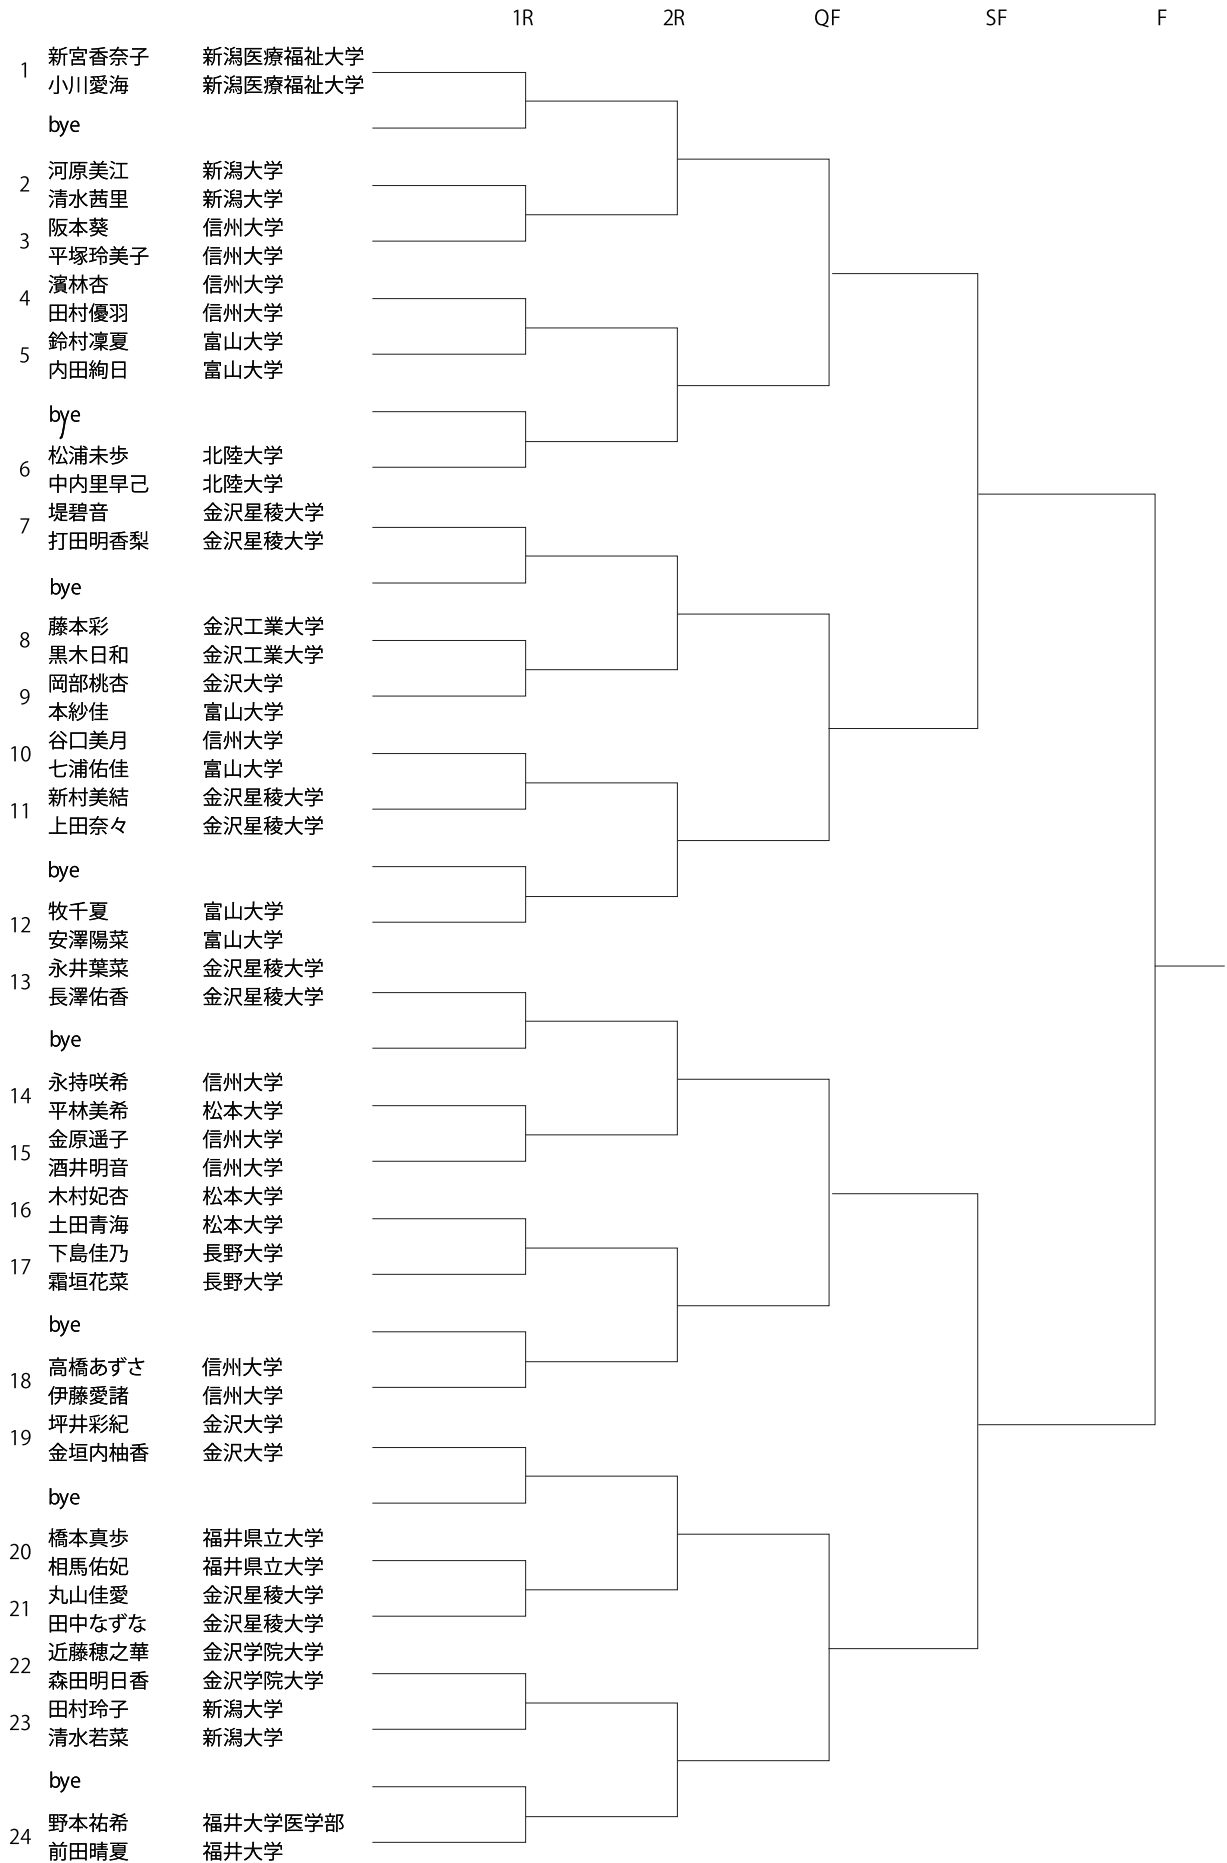

自分で判断できない場合はレフェリーに尋ねること。アップの着用はレフェリーが許可した場合に限り認める。

本大会で服装について二度注意を受けた者は、次の個人戦の出場資格を失うものとする。

大会日程

日付	浅間温泉庭球公園	豊科南部総合公園
10月17日(月)	男子シングルス：1R、2R 男子ダブルス：1R	女子シングルス：1R、2R 女子ダブルス：1R
10月18日(火)	男子シングルス：3R 男子ダブルス：2R、3R 女子シングルス：3R 女子ダブルス：2R、3R	
10月19日(水)	男子シングルス：4R、QF 男子ダブルス：4R 女子シングルス：QF、SF 女子ダブルス：SF	
10月20日(木)	男子シングルス：SF 男子ダブルス：SF 女子シングルス：F 女子ダブルス：F	
10月21日(金)		男子シングルス：F 男子ダブルス：F
10月22日(土)	予備日	
10月23日(日)		

※会場割り等は変更する可能性がありますのでご了承ください。

シード順位

男子シングルス	男子ダブルス	女子シングルス	女子ダブルス
1 楠見 智也 (福井大)	1 高橋 洸 (新潟大)	1 清水 若菜 (新潟大)	1 新宮香奈子 (新医福)
2 山内 舜 (金沢大)	2 大平 直輝 (信州大)	2 野本 祐希 (福大医)	2 小川 愛海 (福大医)
3 石澤 尊 (新医福)	3 綿谷 佳樹 (富山大)	3 長谷川玲奈 (新医福)	3 野本 祐希 (福大医)
4 佐瀬 陽一 (富山大)	4 西山 聖愛 (富山大)	4 小川 愛海 (新医福)	4 前田 晴夏 (福井大)
5 高橋 佑豪 (富山大)	5 佐瀬 陽一 (金学大)	5 平林 美希 (松本大)	5 永井 葉菜 (星稜大)
6 吉田 悠人 (福大医)	6 町田 尋 (富県大)	6 茂野 瑠夏 (新潟大)	6 長澤 佑香 (富山大)
7 小泉 靖馬 (新潟大)	7 小野 晃広 (富県大)	7 山岸 芽生 (新潟大)	7 牧 千夏 (富山大)
8 筒井 啓介 (富山大)	8 柳原 幹哉 (新医福)	8 新宮香奈子 (新医福)	8 安澤 陽菜 (富山大)
9 吉田 天 (富医薬)	9 石澤 尊 (信州大)		
10 内田 啓太 (信州大)	10 近藤 敦斗 (信州大)		
11 寺田 周祐 (信州大)	11 岡田紘一郎 (金学大)		
12 菜花優太朗 (富医薬)	12 唐澤 佳右 (金学大)		
	1 西倉 輝竜 (富山大)		
	2 坂下幸之介 (富山大)		
	3 下村 勇貴 (富山大)		
	4 七浦 昂太 (富山大)		

男子シングルス A

男子シングルス B

男子ダブルス A

男子ダブルス B

女子シングルス

女子ダブルス

北信越学生新進テニス選手権大会優勝者

男子