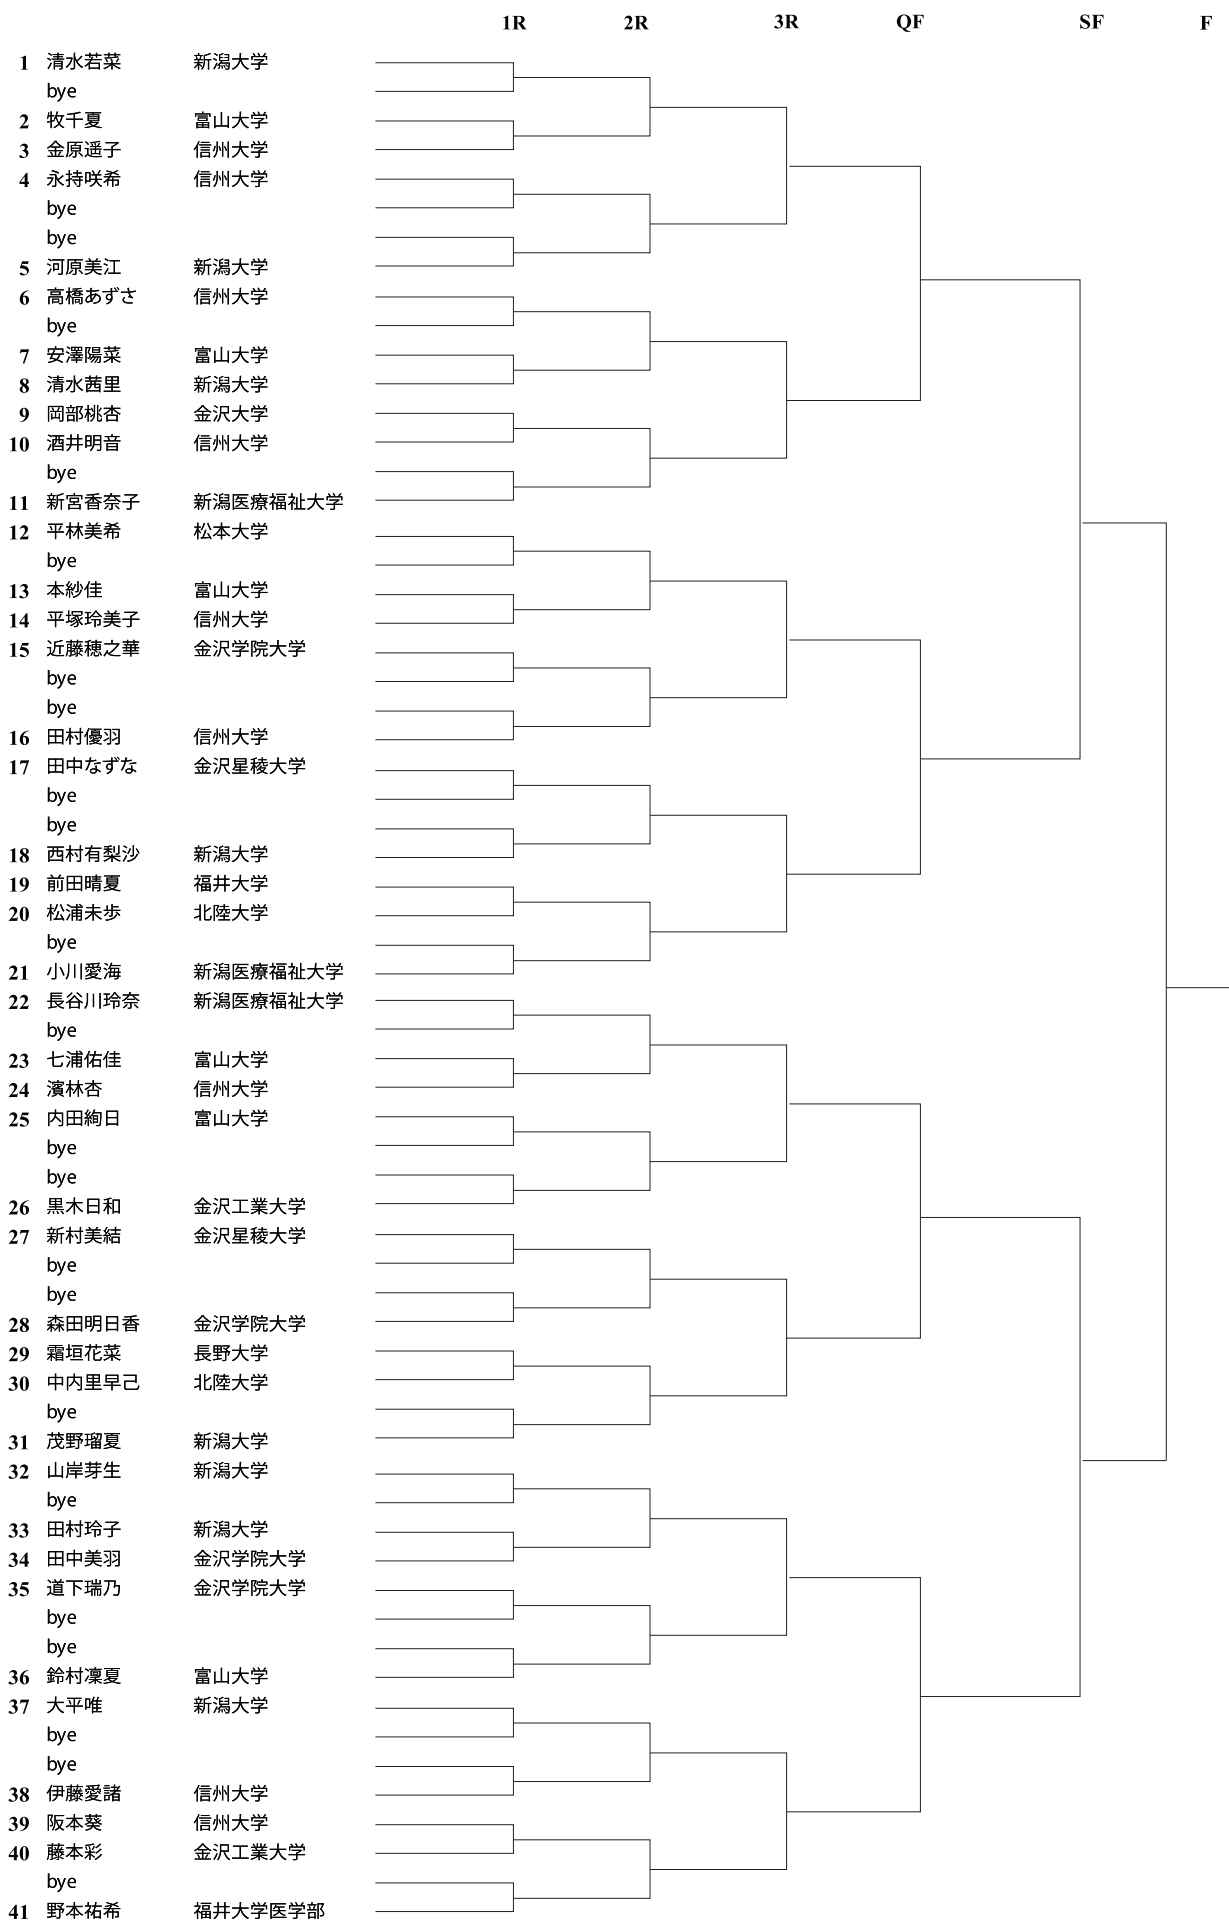

自分で判断できない場合はレフェリーに尋ねること。アップの着用はレフェリーが許可した場合に限り認める。

本大会で服装について二度注意を受けた者は、次の個人戦の出場資格を失うものとする。

大会日程

日付	浅間温泉庭球公園	豊科南部総合公園
10月17日(月)	男子シングルス：1R、2R 男子ダブルス：1R	女子シングルス：1R、2R 女子ダブルス：1R
10月18日(火)	男子シングルス：3R 男子ダブルス：2R、3R 女子シングルス：3R 女子ダブルス：2R、3R	
10月19日(水)	男子シングルス：4R、QF 男子ダブルス：4R 女子シングルス：QF、SF 女子ダブルス：SF	
10月20日(木)	男子シングルス：SF 男子ダブルス：SF 女子シングルス：F 女子ダブルス：F	
10月21日(金)		男子シングルス：F 男子ダブルス：F
10月22日(土)	予備日	
10月23日(日)		

※会場割り等は変更する可能性がありますのでご了承ください。

シード順位

男子シングルス	男子ダブルス	女子シングルス	女子ダブルス
1 楠見 智也 (福井大)	1 高橋 洸 (新潟大)	1 清水 若菜 (新潟大)	1 新宮香奈子 (新医福)
2 山内 舜 (金沢大)	2 大平 直輝 (信州大)	2 野本 祐希 (福大医)	2 小川 愛海 (福大医)
3 石澤 尊 (新医福)	3 綿谷 佳樹 (富山大)	3 長谷川玲奈 (新医福)	3 野本 祐希 (福大医)
4 佐瀬 陽一 (富山大)	4 西山 聖愛 (富山大)	4 小川 愛海 (新医福)	4 前田 晴夏 (福井大)
5 高橋 佑豪 (富山大)	5 佐瀬 陽一 (金学大)	5 平林 美希 (松本大)	5 永井 葉菜 (星稜大)
6 吉田 悠人 (福大医)	6 町田 尋 (富県大)	6 茂野 瑠夏 (新潟大)	6 長澤 佑香 (富山大)
7 小泉 靖馬 (新潟大)	7 小野 晃広 (富県大)	7 山岸 芽生 (新潟大)	7 牧 千夏 (富山大)
8 筒井 啓介 (富山大)	8 柳原 幹哉 (新医福)	8 新宮香奈子 (新医福)	8 安澤 陽菜 (富山大)
9 吉田 天 (富医薬)	9 石澤 尊 (信州大)		
10 内田 啓太 (信州大)	10 近藤 敦斗 (信州大)		
11 寺田 周祐 (信州大)	11 岡田紘一郎 (金学大)		
12 菜花優太朗 (富医薬)	12 唐澤 佳右 (金学大)		
	1 西倉 輝竜 (富山大)		
	2 坂下幸之介 (富山大)		
	3 下村 勇貴 (富山大)		
	4 七浦 昂太 (富山大)		

男子シングルス A

男子シングルス B

男子ダブルス A

男子ダブルス B

女子シングルス

女子ダブルス

北信越学生新進テニス選手権大会優勝者

男子