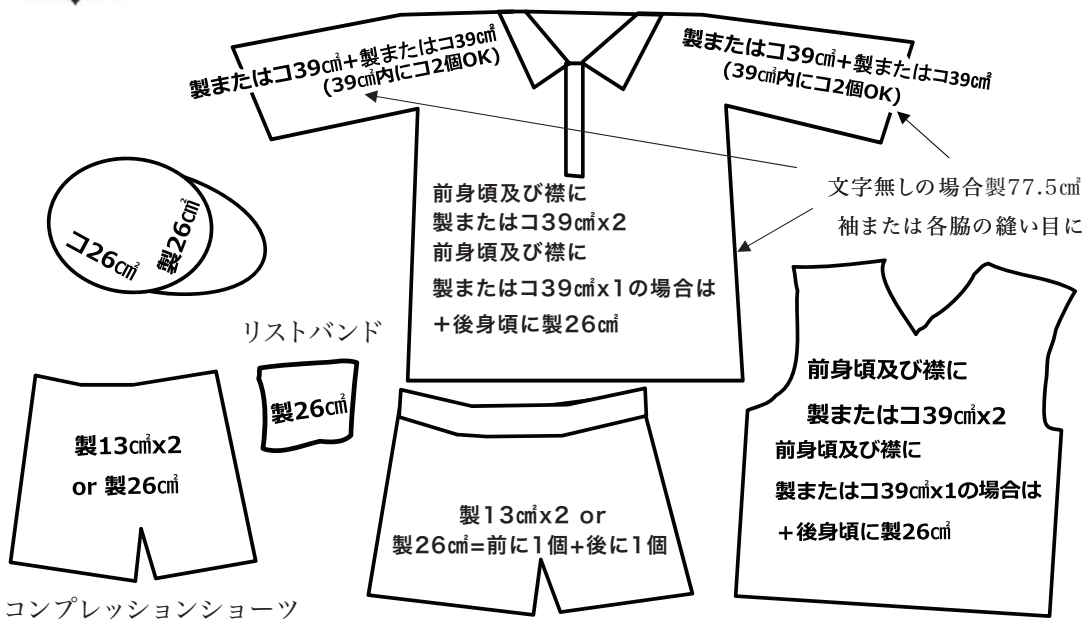

服装用具に関するコード

JTA服装規定 女子

バッグ、タオル 製ロゴ(or WTAロゴ)+コ26cm²x2(女子) / 製ロゴ+コ39cm²x2(男子)

JTA服装規定 男子

☆ワンピースはウエストから上をシャツ、下をスカートとみなす。

☆テニスウェアは色の制限をしない。但しTシャツ類は禁止。

☆七分丈は認めない。

☆ロゴなしのウェア、ズボンは認めない。