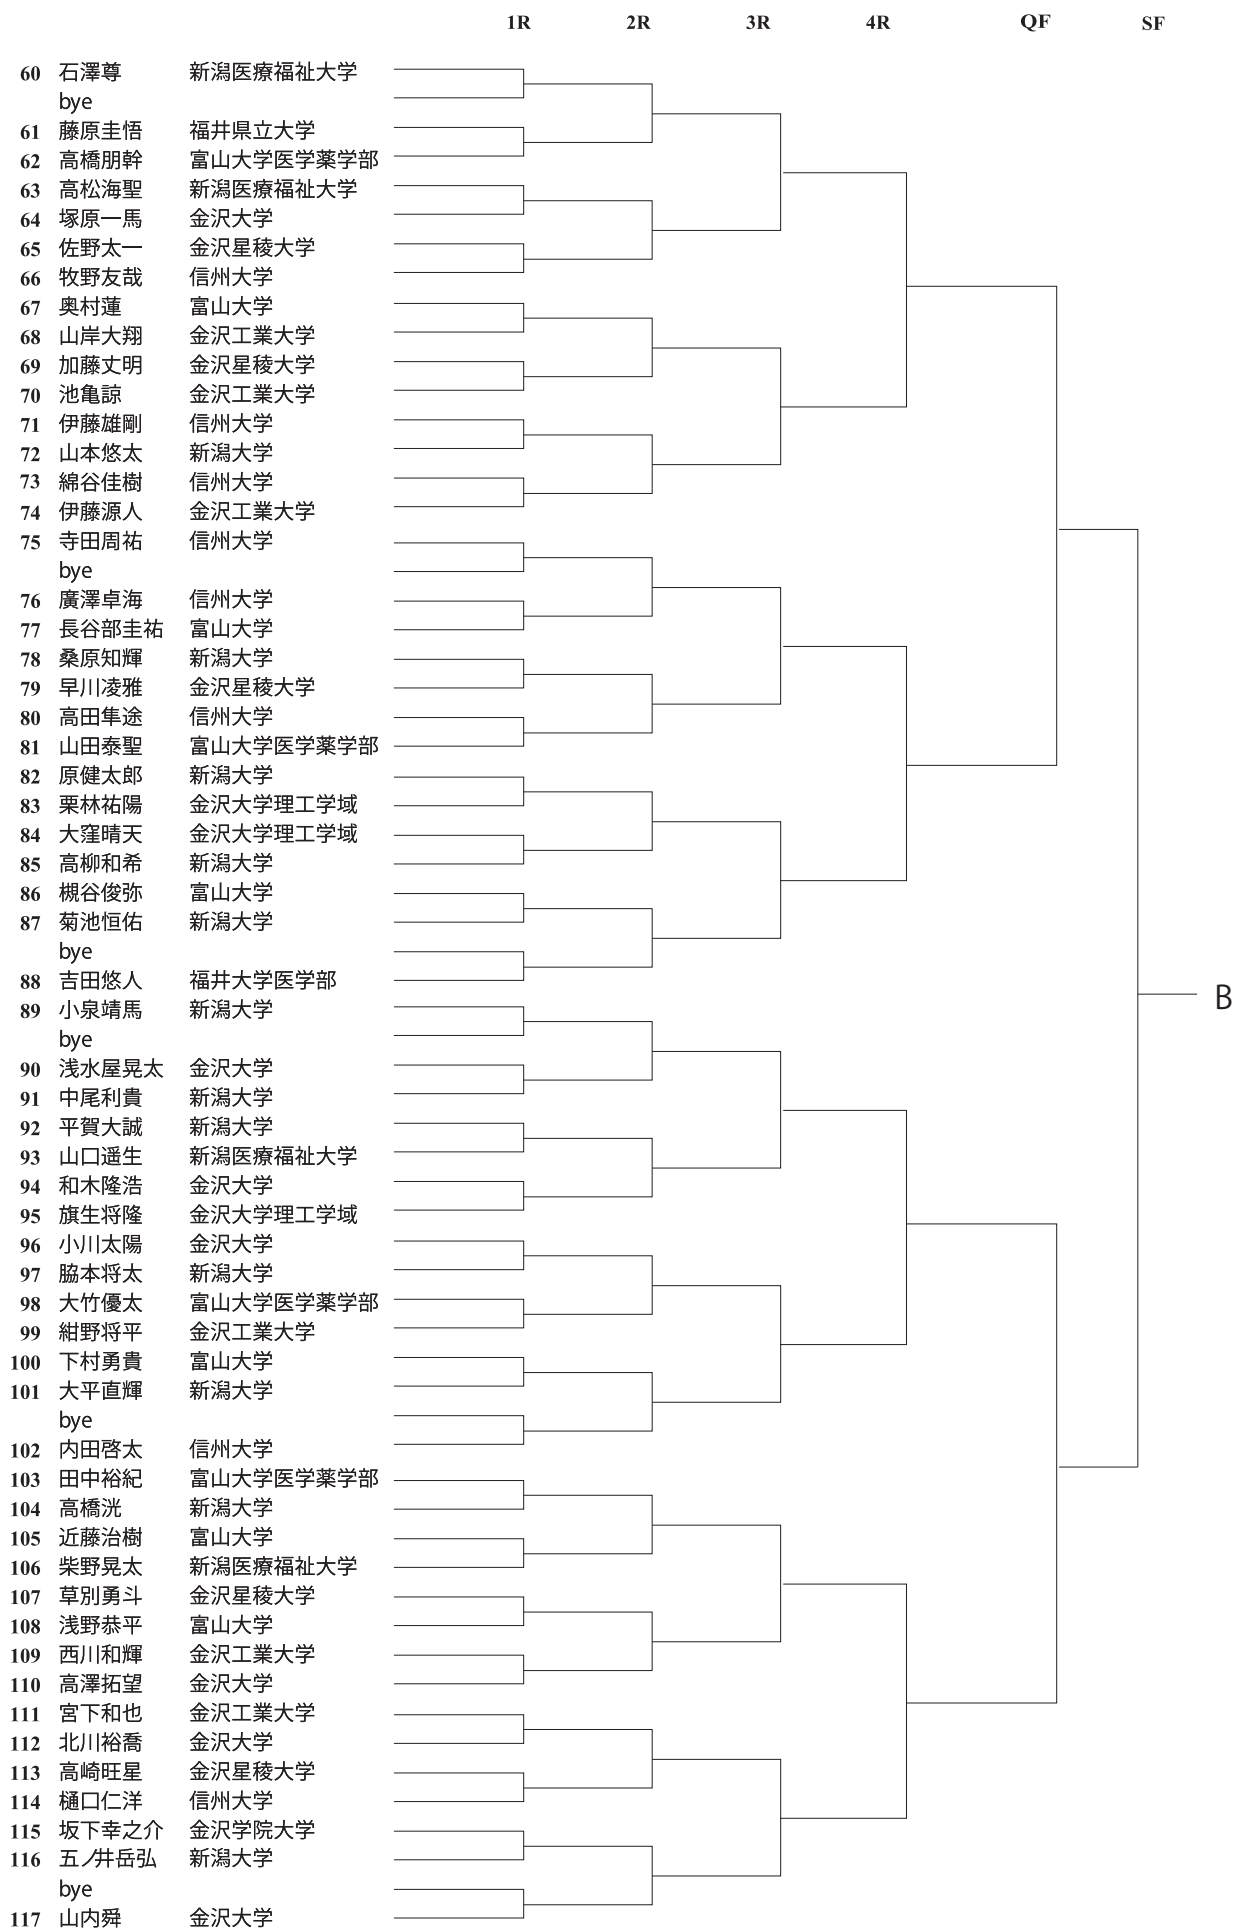

自分で判断できない場合はレフェリーに尋ねること。アップの着用はレフェリーが許可した場合に限り認める。

本大会で服装について二度注意を受けた者は、次の個人戦の出場資格を失うものとする。

大会日程

日付	浅間温泉庭球公園	豊科南部総合公園
10月17日(月)	男子シングルス：1R、2R 男子ダブルス：1R	女子シングルス：1R、2R 女子ダブルス：1R
10月18日(火)	男子シングルス：3R 男子ダブルス：2R、3R 女子シングルス：3R 女子ダブルス：2R、3R	
10月19日(水)	男子シングルス：4R、QF 男子ダブルス：4R 女子シングルス：QF、SF 女子ダブルス：SF	
10月20日(木)	男子シングルス：SF 男子ダブルス：SF 女子シングルス：F 女子ダブルス：F	
10月21日(金)		男子シングルス：F 男子ダブルス：F
10月22日(土)	予備日	
10月23日(日)		

※会場割り等は変更する可能性がありますのでご了承ください。

シード順位

男子シングルス	男子ダブルス	女子シングルス	女子ダブルス
1 楠見 智也 (福井大)	1 高橋 洸 (新潟大)	1 清水 若菜 (新潟大)	1 新宮香奈子 (新医福)
2 山内 舜 (金沢大)	2 大平 直輝 (信州大)	2 野本 祐希 (福大医)	2 小川 愛海 (福大医)
3 石澤 尊 (新医福)	3 綿谷 佳樹 (富山大)	3 長谷川玲奈 (新医福)	3 野本 祐希 (福大医)
4 佐瀬 陽一 (富山大)	4 西山 聖愛 (富山大)	4 小川 愛海 (新医福)	4 前田 晴夏 (福井大)
5 高橋 佑豪 (富山大)	5 佐瀬 陽一 (金学大)	5 平林 美希 (松本大)	5 永井 葉菜 (星稜大)
6 吉田 悠人 (福大医)	6 町田 尋 (富県大)	6 茂野 瑠夏 (新潟大)	6 長澤 佑香 (富山大)
7 小泉 靖馬 (新潟大)	7 小野 晃広 (富県大)	7 山岸 芽生 (新潟大)	7 牧 千夏 (富山大)
8 筒井 啓介 (富山大)	8 柳原 幹哉 (新医福)	8 新宮香奈子 (新医福)	8 安澤 陽菜 (富山大)
9 吉田 天 (富医薬)	9 石澤 尊 (信州大)		
10 内田 啓太 (信州大)	10 近藤 敦斗 (信州大)		
11 寺田 周祐 (信州大)	11 岡田紘一郎 (金学大)		
12 菜花優太朗 (富医薬)	12 唐澤 佳右 (金学大)		
	1 西倉 輝竜 (富山大)		
	2 坂下幸之介 (富山大)		
	3 下村 勇貴 (富山大)		
	4 七浦 昂太 (富山大)		

男子シングルス A

男子シングルス B

男子ダブルス A

男子ダブルス B

女子シングルス

女子ダブルス

北信越学生新進テニス選手権大会優勝者

男子