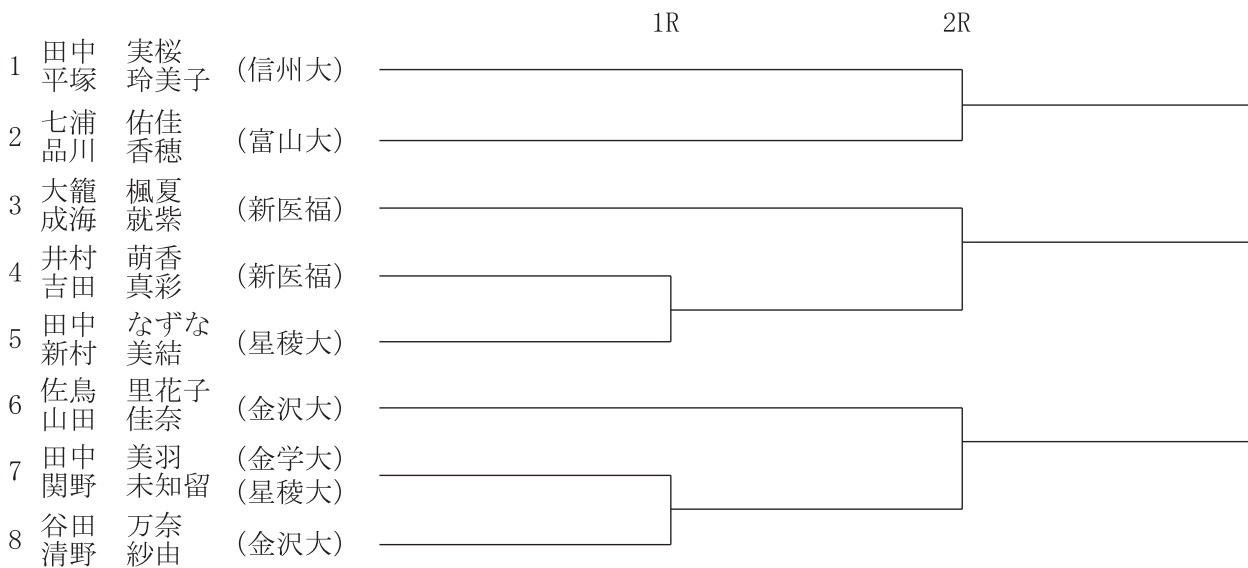

女子シングルス

女子ダブルス

北信越学生室内テニス選手権歴代優勝者及び準優勝者

男子シングルス

第20回	[優勝]	柴田	信之	(京産大)	[準優勝]	近藤	藤田	祐介	(京産大)
第21回	[優勝]	平山	晃史	(関学大)	[準優勝]	山田	田岳	幹次	(関学大)
第22回	[優勝]	重木	智将	(関学大)	[準優勝]	杉田	健浩	次孝	(愛工大)
第23回	[優勝]	木村	将丈	(金沢大)	[準優勝]	牧田	田浩	孝貴	(富山大)
第24回	[優勝]	伊東	仁文	(近畿大)	[準優勝]	田端	美純	貴宙	(愛知大)
第25回	[優勝]	朝比奈	早裕	(龍神学大)	[準優勝]	河内	本純	平輔	(神南大)
第26回	[優勝]	木村	了平	(関学大)	[準優勝]	池本	場大	松平	(甲南学大)
第27回	[優勝]	林居院	貴章	(近畿大)	[準優勝]	千森	谷大	誠平	(松産大)
第28回	[優勝]	安源	秀章	(新潟大)	[準優勝]	田大	西大	誠頭	(信州大)
第29回	[優勝]	源源	秀章	(新潟大)	[準優勝]	山本	雄太	亮介	(四日市大)
第30回	[優勝]	森源	新悟	(愛媛大)	[準優勝]	畑山	和幸	幸太郎	(東海学園)
第31回	[優勝]	山口	皓平	(関学大)	[準優勝]	山本	光太郎	規平	(信州大)
第32回	[優勝]	前田	修吾	(関外大)	[準優勝]	山本	光太郎	規平	(新潟大)
第33回	[優勝]	中村	隆健	(金沢大)	[準優勝]	山本	友規	純也	(新潟大)
第34回	[優勝]	佐野	健太	(信州大)	[準優勝]	貝野	友規	純也	(甲南学大)
第35回	[優勝]	佐野	健太	(信州大)	[準優勝]	久保	亮圭	純也	(信州大)
第36回	[優勝]	三田	圭輔	(金沢大)	[準優勝]	大平	純裕	樹也	(信州大)
第37回	[優勝]	三田	圭輔	(金沢大)	[準優勝]	大小	純裕	樹也	(信州大)
第38回	[優勝]	三田	圭輔	(金沢大)	[準優勝]	堀岩	悠樹	悠樹	(同志社大)
第39回	[優勝]	小間	嗣陸	(金沢大)	[準優勝]	大岩	悠樹	悠樹	(信州大)
第40回	[優勝]	山中	瑠樹	(関西大)	[準優勝]	大藤	井航	大暉	(信州大)
第41回	[優勝]	大岩	悠樹	(信州大)	[準優勝]	山本	井航	大暉	(富山大)
第42回	[優勝]	藤井	航大	(金沢大)	[準優勝]	山本	井航	大暉	(富山大)
第43回	[優勝]	川尻	虎南	(石川県大)	[準優勝]	山本	井航	大暉	(富山大)
第44回	[優勝]	川尻	虎南	(石川県大)	[準優勝]	山本	井航	大暉	(富山大)
第45回	[優勝]	川尻	虎南	(石川県大)	[準優勝]	山本	井航	大暉	(富山大)
第46回	[優勝]	川尻	虎南	(石川県大)	[準優勝]	山本	井航	大暉	(富山大)
第47回	[優勝]	川尻	虎南	(石川県大)	[準優勝]	山本	井航	大暉	(富山大)
第48回	[優勝]	川尻	虎南	(石川県大)	[準優勝]	山本	井航	大暉	(富山大)