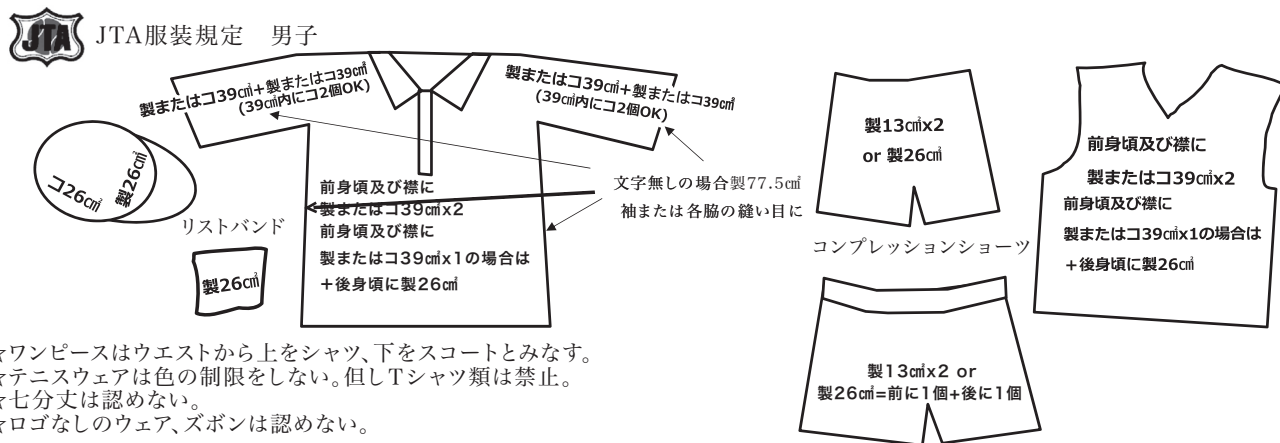

一 般 注 意 事 項

1. オーダーオブプレイを採用する。15分以内に入らない場合は失格となるので、十分に注意すること。
2. ウォーミングアップは5分間とする。
3. 試合中の質疑はレフェリーが決める。
4. 試合はシングルス3タイブレークセット(各セット6ゲームオール後ITF方式タイブレーク)、ダブルスは3マッチタイブレーク(10ポイントのスーパータイブレーク)
5. 試合は予選、本戦QFまでは原則としてセルフジャッジで行うが、相互手配も認める。SFからはSCUとする。勝者はボールとスコアと一緒に試合終了後、ただちに本部まで届けること。
6. 試合球は公認球 HEAD TOUR XTとする。ボールチェンジは9-11とする。(予選はファイナルチェンジとする。)
7. 連続的プレーおよび休憩(テニス規則29、トーナメント競技規則36)ケガ、または熱中症のために試合続行できなくなった場合は、プレーヤーはレフェリーによる要求後、当該箇所について1回だけ3分以内の治療時間を認める。
  エンドチェンジは90秒、セットブレイクは120秒、ポイント間は25秒とする。偶発的事故によるMTOはエンドチェンジ間またはセットブレイクの間に限りとることができる。筋痙攣の処置でMTOは与えられないが、エンドチェンジ間またはセットブレイクの時間内に限り処置を受けることができる。熱中症に伴う筋痙攣の場合はMTOはとれないが、熱中症の処置の中で筋痙攣の処置を受けることができる。
  プレーヤーはいかなる手当でも他から受けてはいけない。これに反した場合、失格とする。
8. 学生プレーヤーらしからぬ態度をとった場合は失格とする。
9. コート内には、プレーヤー、審判、ボールパーソン以外の立入を原則として禁止する。更に他の者の助言、携帯電話の使用、ボールパーソンの応援は禁止する。
10. 盗難防止のため、貴重品は各自管理すること。会場において選手は、ごみの始末をしっかりする事。会場に入る場合は原則として室内シューズを履くこと。(外で使っている物は各自が手入れをし、レフェリーの判断により認める。)
11. 服装
  テニスウェアの色は制限をしない。ただしボールの色と混同するような蛍光の黄色などはレフェリーの判断を要する。Tシャツは禁止する。違反ロゴに対するテープの使用は認めない。
  ウェアに関してもレフェリーの判断を要するため、自分で判断出来ない場合はレフェリーに尋ねること。
12. ラッキールーザーのサインアップは12月15日(金)9:00までとする。

服装用具に関するコード

- ☆ワンピースはウエストから上をシャツ、下をスカートとみなす。
- ☆テニスウェアは色の制限をしない。但しTシャツ類は禁止。
- ☆七分丈は認めない。
- ☆ロゴなしのウェア、ズボン認めない。

自分で判断できない場合はレフェリーに尋ねること。アップの着用はレフェリーが許可した場合に限り認める。
本大会で服装について二度注意を受けた者は、次の個人戦の出場資格を失うものとする。