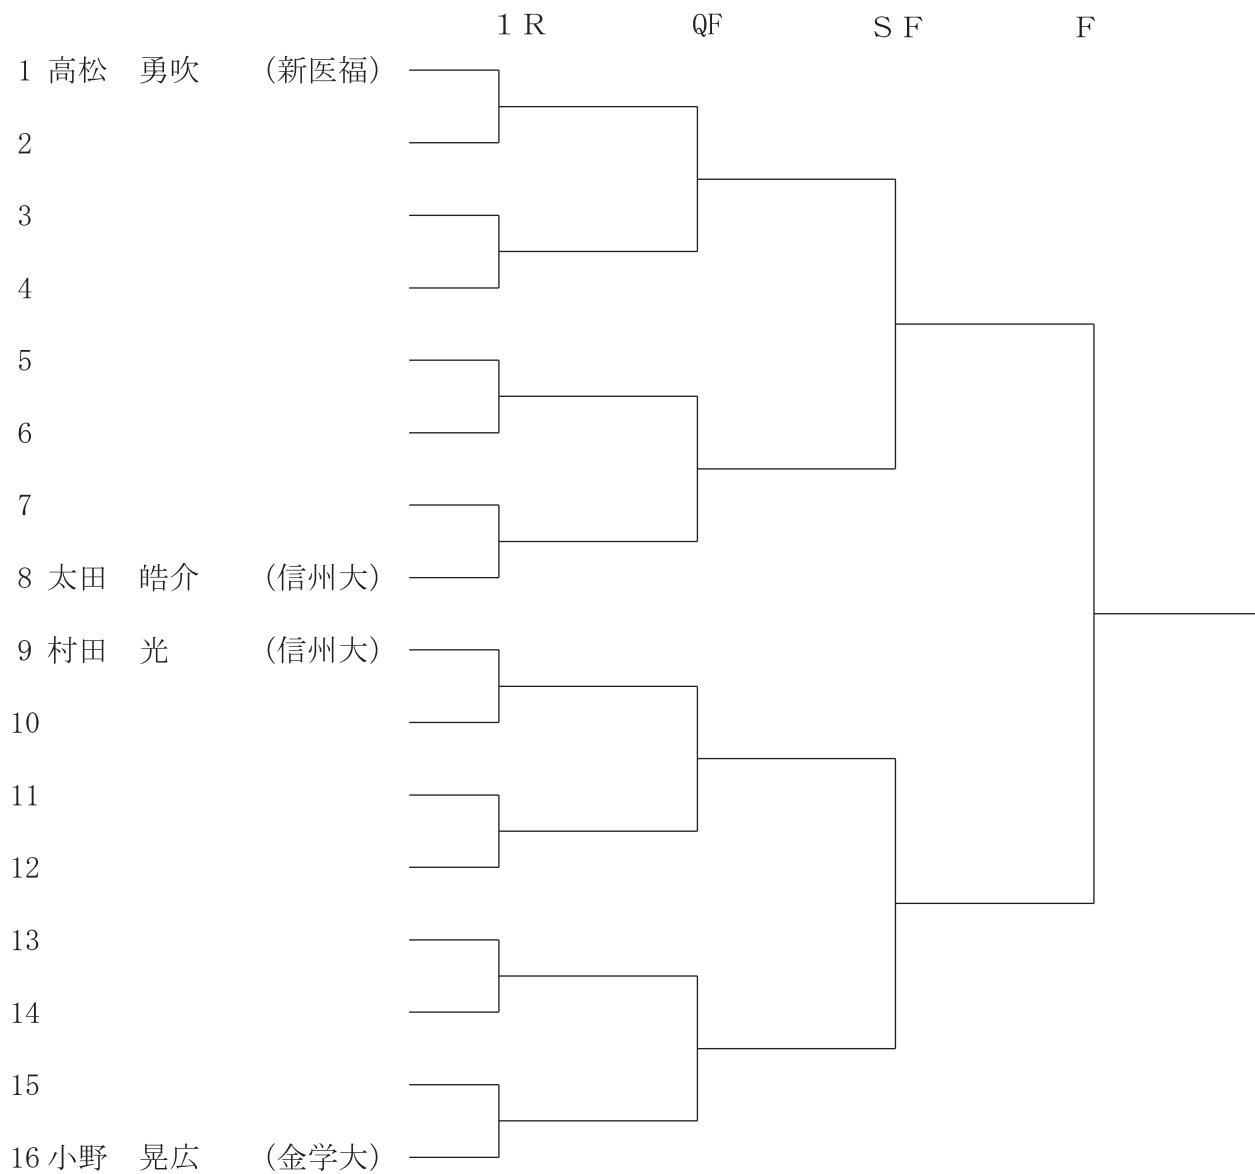

男子シングルス

男子ダブルス