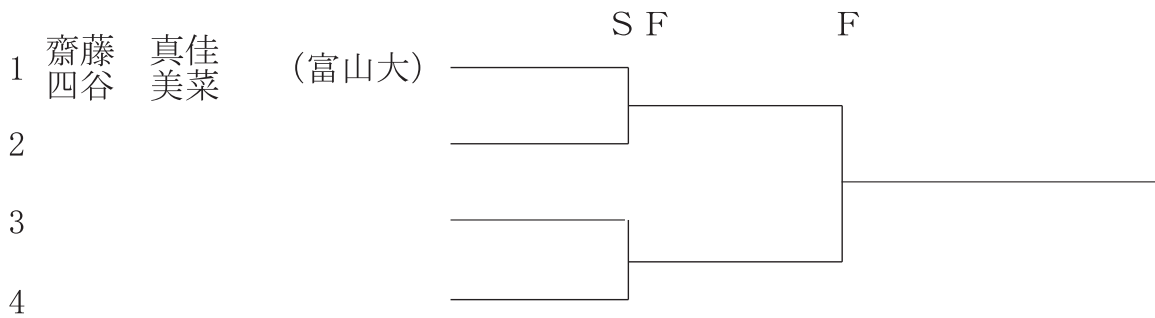

男子シングルス

男子ダブルス

女子シングルス

-本戦-

女子ダブルス

シード順位

男子シングルス	男子ダブルス	女子シングルス	女子ダブルス
1 高松 勇吹 (新医福)	1 柳原 幹哉 (富県大)	1 四谷 美菜 (富山大)	1 齋藤 真佳 (富山大)
2 小野 晃広 (金学大)	1 小野 晃広 (金学大)	2 成海 就紫 (新医福)	1 四谷 美菜 (富山大)
3 村田 光 (信州大)	2 山内 舜 (金沢大)		
4 太田 皓介 (信州大)	2 高澤 拓望 (金沢大)		