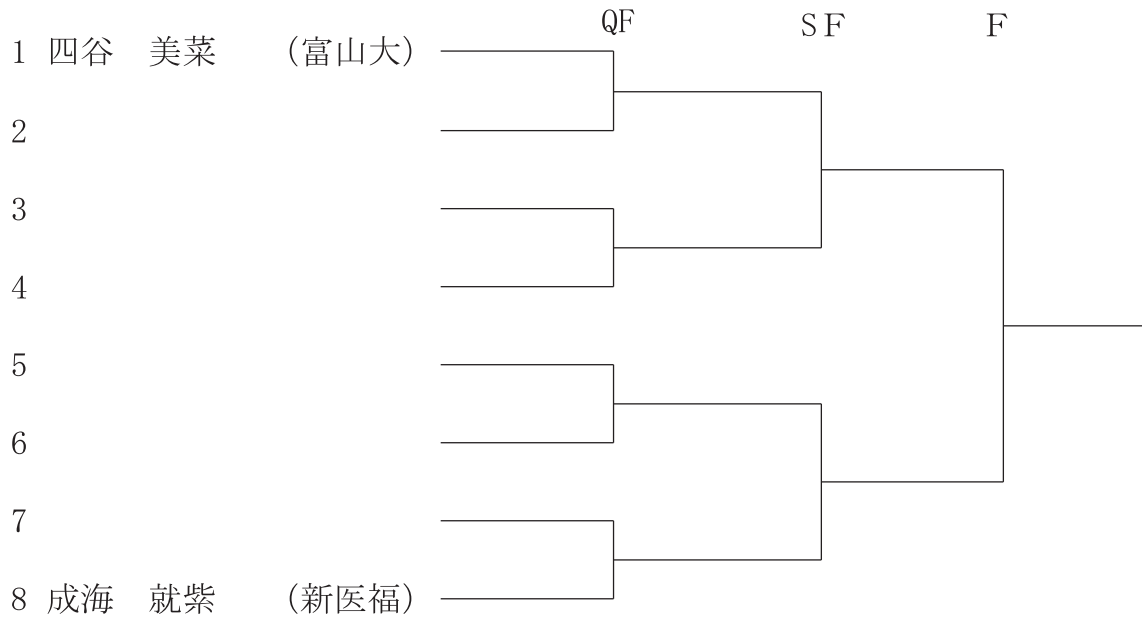

男子シングルス

男子ダブルス

女子シングルス

-本戦-

女子ダブルス

シード順位

男子シングルス	男子ダブルス	女子シングルス	女子ダブルス
1 高松 勇吹 (新医福)	1 柳原 幹哉 (富県大)	1 四谷 美菜 (富山大)	1 齋藤 真佳 (富山大)
2 小野 晃広 (金学大)	1 小野 晃広 (金学大)	2 成海 就紫 (新医福)	1 四谷 美菜 (富山大)
3 村田 光 (信州大)	2 山内 舜 (金沢大)		
4 太田 皓介 (信州大)	2 高澤 拓望 (金沢大)		