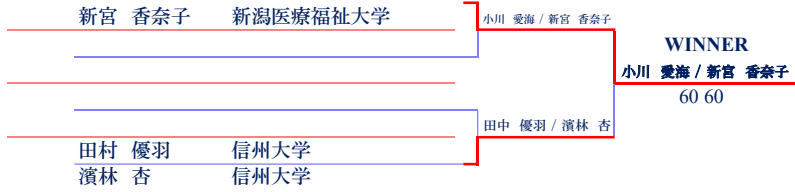

2024年度北信越学生テニストーナメント大会

2024/3/18- 2024/3/22

女子ダブルス予選

DRAW

Block 1~24

St	Name	SF	Final
1	Block-1		
	谷田 万奈 金沢大学		
	清野 紗由 金沢大学		
2		谷田 万奈 / 清野 紗由	
3			WINNER
			谷田 万奈 / 清野 紗由
			36 61 10(9)
2	高橋 あずさ 信州大学		
	宮崎 有 信州大学		
		高橋 あずさ / 宮崎 有	
3	Block-2		
	七浦 佑佳 富山大学		
	高間 胡羽 福井大学		
6		七浦 佑佳 / 高間 胡羽	
7			WINNER
			七浦 佑佳 / 高間 胡羽
			62 60
4	藤原 亜海香 金沢医科大学		
	赤澤 有梨沙 金沢医科大学		
		藤原 亜海香 / 赤澤 有梨沙	
5	Block-3		
	小林 美結 新潟医療福祉大学		
	吉田 真彩 新潟医療福祉大学		
10		小林 美結 / 吉田 真彩	
6			WINNER
			小林 美結 / 吉田 真彩
			60 62
6	北山 華怜 金沢星稜大学		
	野尻 結 金沢星稜大学		
		北山 華怜 / 野尻 結	
7	Block-4		
	田中 美羽 金沢学院大学		
	田中 愛純 金沢学院大学		
14		田中 美羽 / 田中 愛純	
15			WINNER
			田中 美羽 / 田中 愛純
			61 61
8	永持 咲希 信州大学		
	岡部 桃杏 金沢大学		
		永持 咲希 / 岡部 桃杏	

2024年度北信越学生テニストーナメント大会

2024/3/18- 2024/3/22

女子ダブルス予選

DRAW

Block 1~24

	St	Name	SF	Final
9	Block-5	二ツ柳 万裕 富山大学 阿部 里佳子 富山大学	二ツ柳 万裕 / 阿部 里佳子	WINNER <u>二ツ柳 万裕 / 阿部 里佳子</u> 63 62
10		山口 真歩 金沢医科大学 宮本 真緒 金沢医科大学	山口 真歩 / 宮本 真緒	
11	Block-6	塚野 真帆 新潟大学 横田 和 新潟大学	塚野 真帆 / 横田 和	WINNER <u>塚野 真帆 / 横田 和</u> 61 61
12		多田 早希 金沢医科大学 酒井 遥 金沢医科大学	多田 早希 / 酒井 遥	
13	Block-7	梅本 胡桃 新潟医療福祉大学 長谷川 玲奈 新潟医療福祉大学	梅本 胡桃 / 長谷川 玲奈	WINNER <u>梅本 胡桃 / 長谷川 玲奈</u> 46 63 10(7)
14		河原 美江 新潟大学医学部 匿名希望	河原 美江 / 匿名希望	
15	Block-8	小川 愛海 新潟医療福祉大学		

女子ダブルス予選

DRAW

Block 1~24

St Name SF Final

2024年度北信越学生テニストーナメント大会

2024/3/18- 2024/3/22

女子ダブルス予選

DRAW